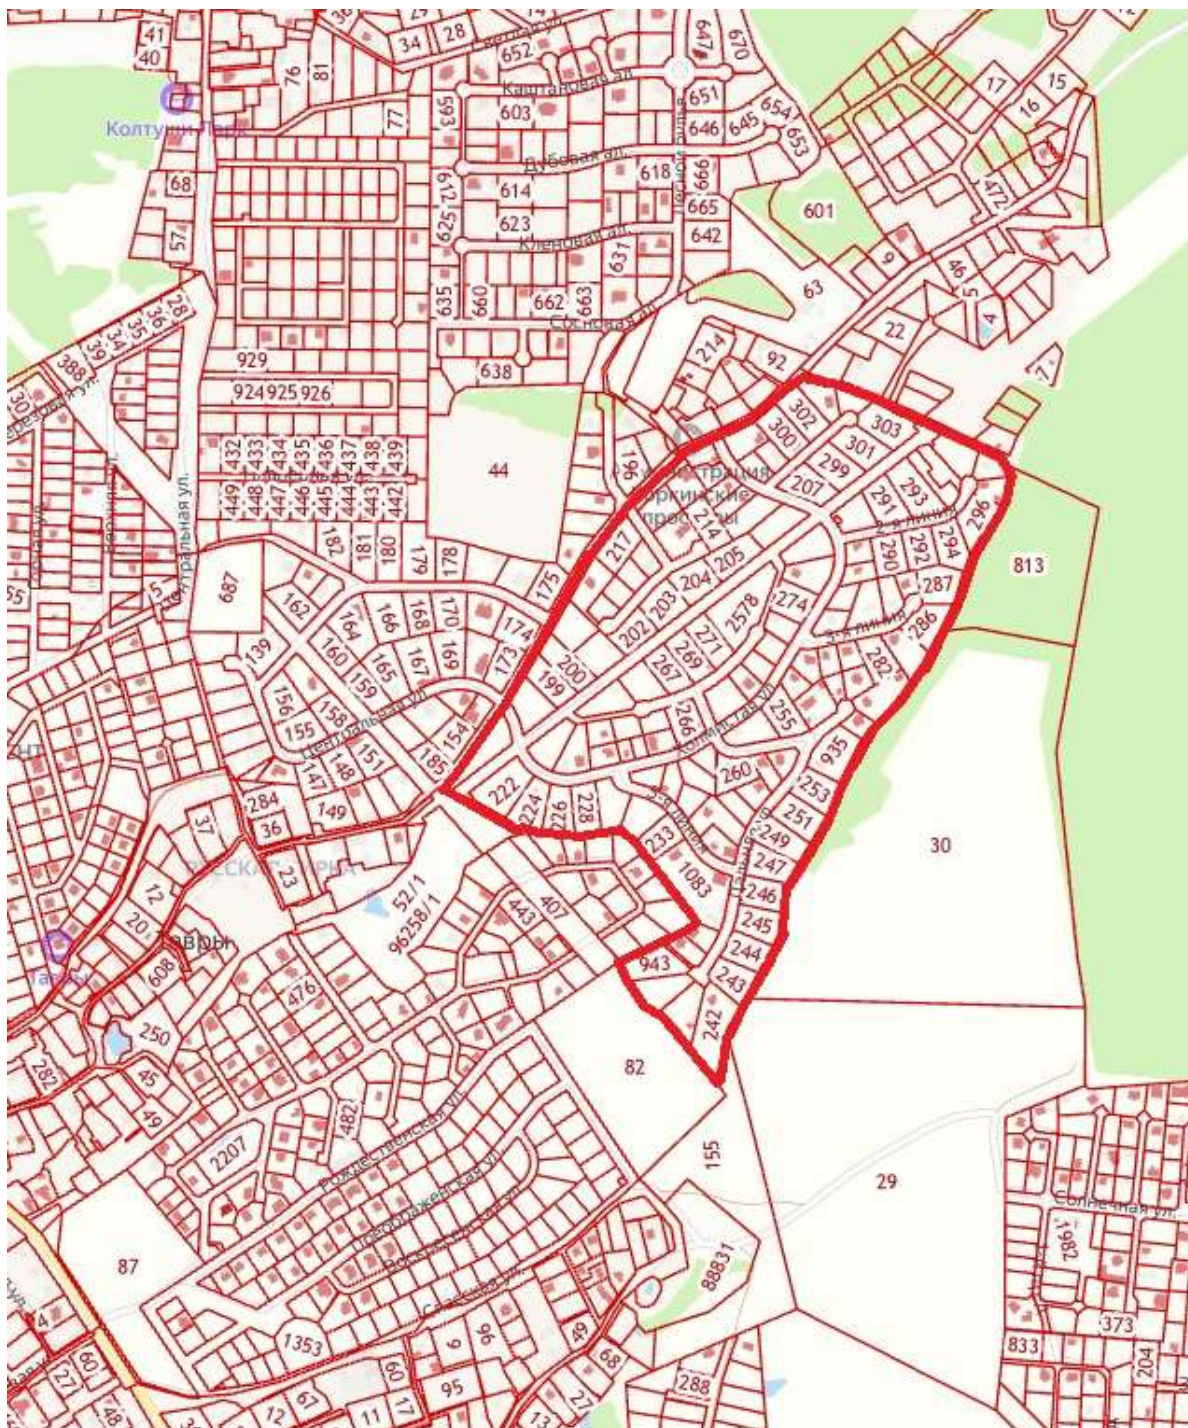

Приложение 1
к постановлению администрации
МО Колтушское СП
от _____ 2023г. № _____

Российская Федерация, Ленинградская область, Всеволожский муниципальный район, Колтушское сельское поселение,
территория СНТ «Коркинские просторы»

Приложение 2
к постановлению администрации
МО Колтушское СП
от _____ 2023г. № _____

Адреса земельных участков и зданий,
расположенных в границах территории СНТ «Коркинские просторы»
муниципального образования Колтушское сельское поселение Всеволожского
муниципального района Ленинградской области

№ пп	Кадастровый номер	Изменить адрес:	Присвоить адрес: Российская Федерация, Ленинградская область, Всеволожский муниципальный район, Колтушское сельское поселение, тер.СНТ «Коркинские просторы»,
1	47:09:0116001:931	Ленинградская область, Всеволожский район, АОЗТ "Всеволожское", массив "у дер. Канисты"	з/у 1
2	47:09:0116001:1265	Ленинградская область, Всеволожский район	з/у 2
3	47:09:0116001:1268	Ленинградская область, Всеволожский район	д.2
4	47:09:0116001:208	Ленинградская область, р-н Всеволожский, АОЗТ "Всеволожское", массив "у дер. Канисты"	з/у 4
5	47:09:0116001:206	Ленинградская область, р-н Всеволожский, АОЗТ "Всеволожское", массив "у дер. Канисты"	з/у 5
6	47:09:0116001:211	Ленинградская область, р-н Всеволожский, АОЗТ "Всеволожское", массив "у дер. Канисты"	з/у 6
7	47:09:0116001:1731	Российская Федерация, Ленинградская область, Всеволожский муниципальный район, Колтушское сельское поселение, д. Канисты	д.6
8	47:09:0116001:831	Ленинградская область, Всеволожский муниципальный район, АОЗТ "Всеволожское", массив "у дер. Канисты"	з/у 7
9	47:09:0116001:830	Ленинградская область, Всеволожский муниципальный район, АОЗТ "Всеволожское", массив "у дер. Канисты"	з/у 8