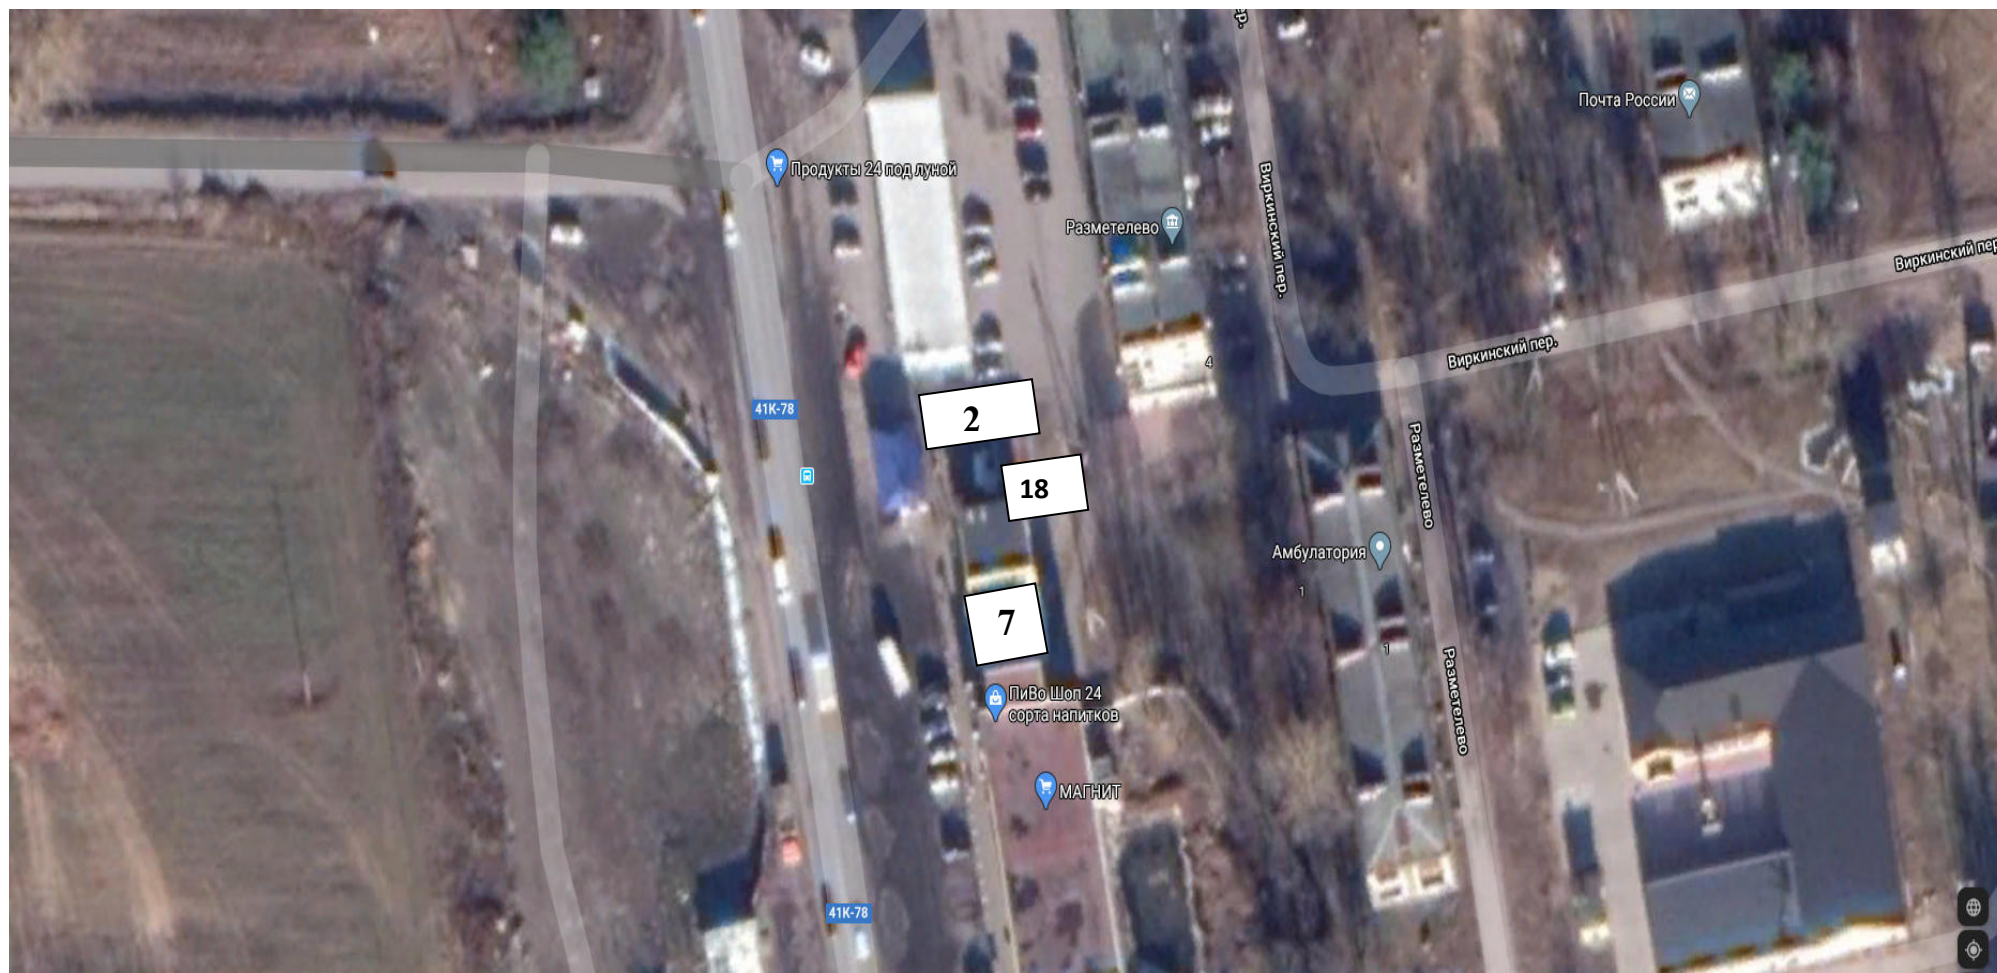

Схема размещения нестационарных торговых объектов, расположенных на земельных участках, находящихся в муниципальной собственности на территории МО Колтушское СП, дер. Озерки, напротив уч.79

Схема размещения нестационарных торговых объектов, расположенных на земельных участках, находящихся в муниципальной собственности на территории МО Колтушское СП, дер. Разметелово, напротив д.4 за остановочным комплексом и между д.4а магазином «Магнит и д.4б

Су 15 ЛО

3

4

Схема размещения нестационарных торговых объектов, расположенных на земельных участках, находящихся в муниципальной собственности на территории МО Колтушское СП, дер. Разметелево, ул. ПТУ-56 у д.4

Схема размещения нестационарных торговых объектов, расположенных на земельных участках, находящихся в муниципальной собственности на территории МО Колтушское СП, дер. Старая, Школьный переулок у д.12, 12а, 12б.

Схема размещения нестационарных торговых объектов, расположенных на земельных участках, находящихся в муниципальной собственности на территории МО Колтушское СП, дер. Старая, ул. Верхняя, напротив торгового комплекса ООО «АЯКС», д.16а у площадки 5с.