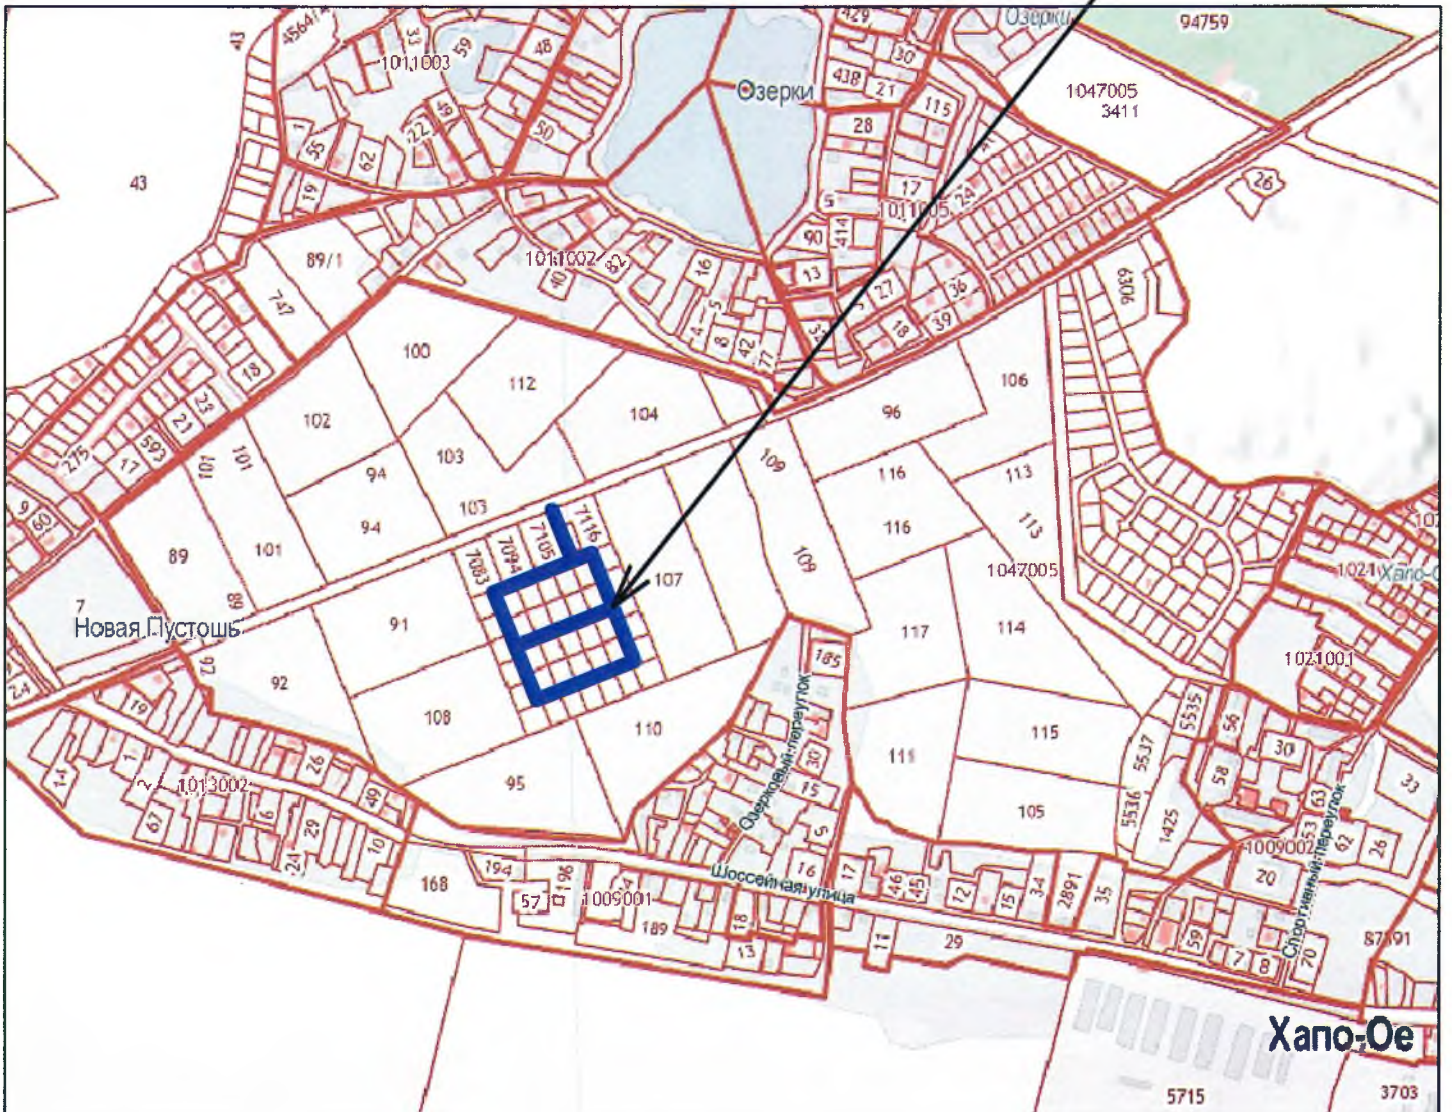

6. Контроль за исполнением постановления оставляю за собой.

Глава администрации

А.В.Комарницкая

Приложение 1

к постановлению администрации МО Колтушское СП

от 22.10.2021 № 400

Российская Федерация, Ленинградская область, Всеволожский муниципальный район, Колтушское сельское поселение, д.Хапо-Ое, ул.Летняя