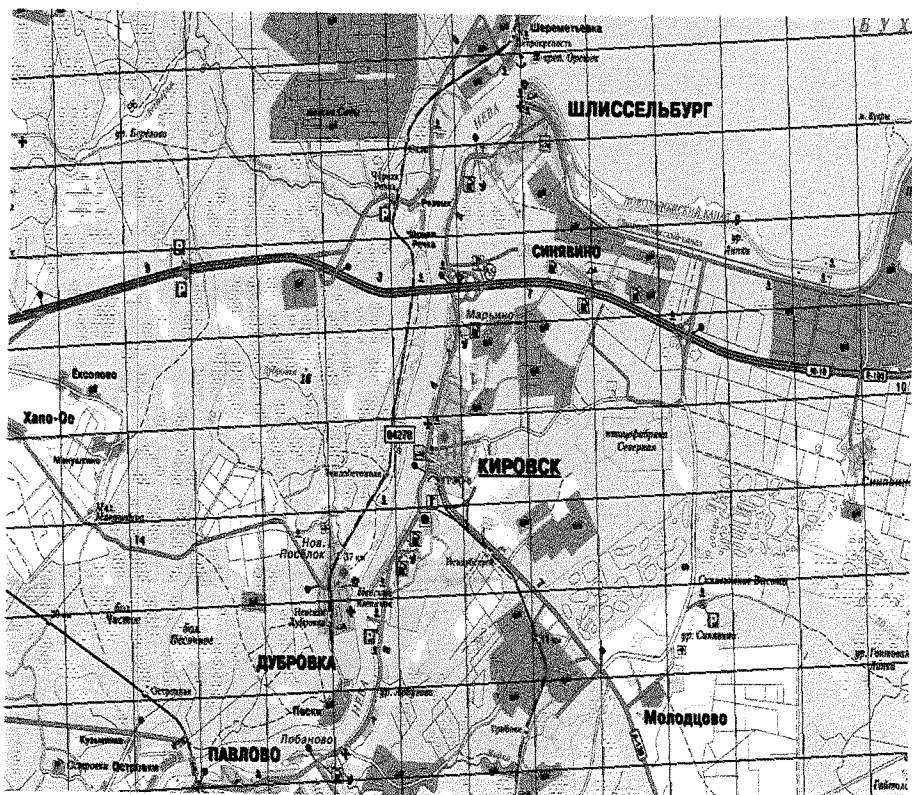

**УЧЕТНАЯ КАРТОЧКА**

№ 057- Вс

Братское воинского захоронения  
«Братское захоронение советских  
воинов, погибших в годы  
ВОВ при обороне Ленинграда  
в 1941-1943г.г.»

1. Место захоронения Ленинградская обл., Всеволожский р-н,  
Колтушское сельское поселение, 3.5 км северо-  
восточнее п. Невская Дубровка, пл.  
Теплобетонная.
2. Вид захоронения Воинское захоронение – две Братские могилы
3. Размеры захоронения и его состояние Состояние удовлетворительное
4. Краткое описание памятника (надгробия) захоронения На поляне Теплобетонная находится могилы и  
памятные знаки:  
1. На месте гибели А.Д. Гарькавого  
2. Крест  
3. Блиндаж  
4. Стелла

8. Фотоснимок захоронения

9. Схема захоронения

10. Дополнительная информация о захоронении:

-координаты воинского захоронения - N 59° 52' 31.321" E 30° 57' 56.794" ;

- 27 октября 2012 года в 12.00ч. на поляне платформы Теплобетонная состоялось открытие Закладного камня будущего мемориала и церемония захоронения 370-ти воинов, найденных в рамках межрегиональной поисковой экспедиции Всероссийской "Вахты Памяти 2012".