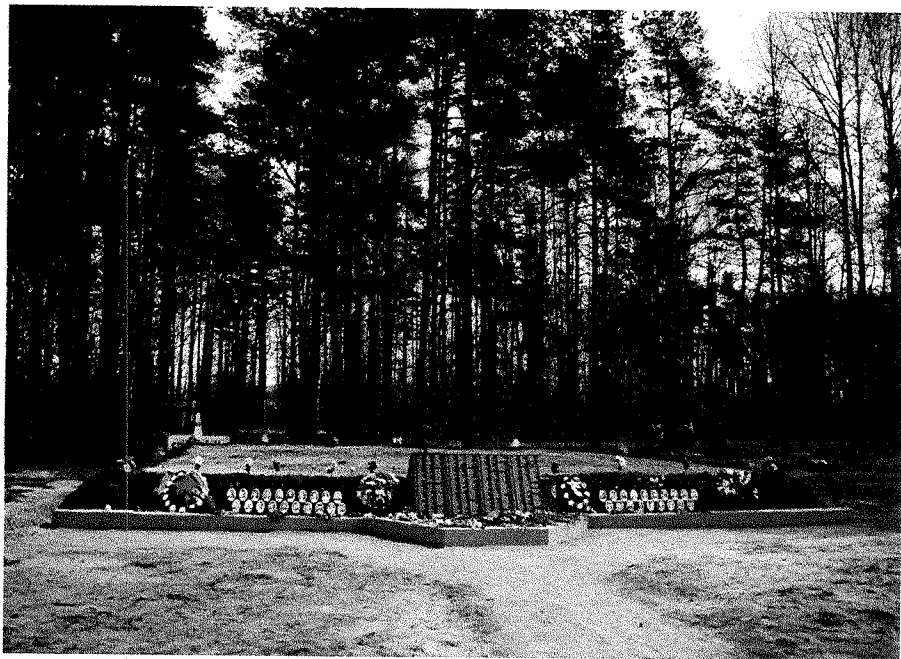

8. Фотоснимок захоронения

9. Схема захоронения

10. Дополнительная информация о захоронении:

-координаты воинского захоронения - N 59° 52' 31.321" E 30° 57' 56.794" ;

- 27 октября 2012 года в 12.00ч. на поляне платформы Теплобетонная состоялось открытие Закладного камня будущего мемориала и церемония захоронения 370-ти воинов, найденных в рамках межрегиональной поисковой экспедиции Всероссийской "Вахты Памяти 2012".